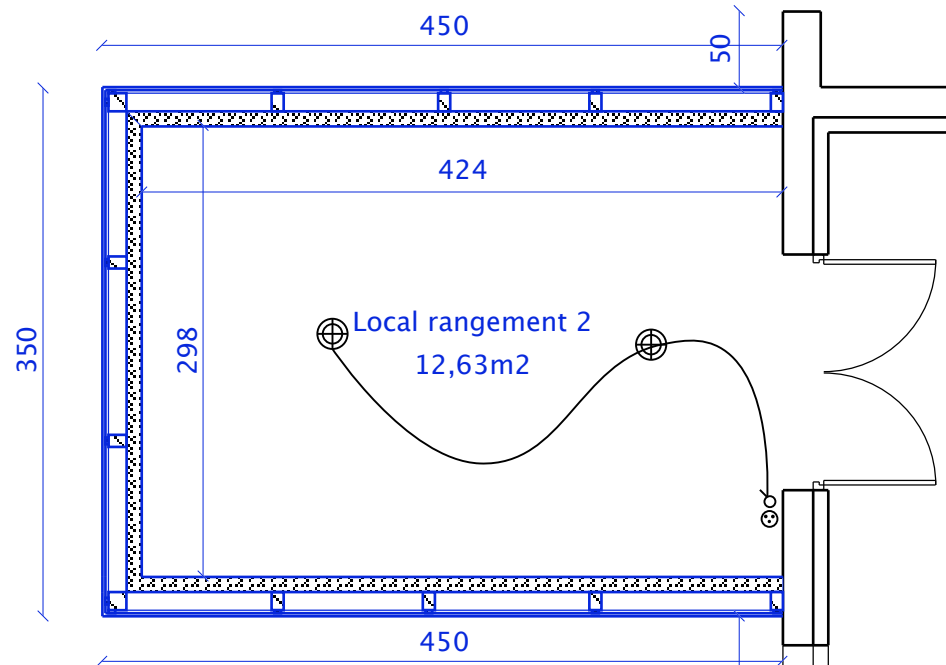

EXTRAIT PLAN RDC  
LOCAL RANGEMENT 2

EXTRAIT PLAN TOITURE  
LOCAL RANGEMENT 2

1m 1m 1m 1m

Maitre d'Ouvrage : SIVON HERMERAY - RAIZEUX Hôtel de Ville de RAIZEUX - 78 125 RAIZEUX		
Date : MAI 2013	AMENAGEMENT DE LA HALTE GARDERIE 1 Route des Ponts 78 125 RAIZEUX	N° 4
Ech : 1/50e	<b>PLAN DU RDC LOCAL RANG.2 : PROJET</b>	Phase : DCE