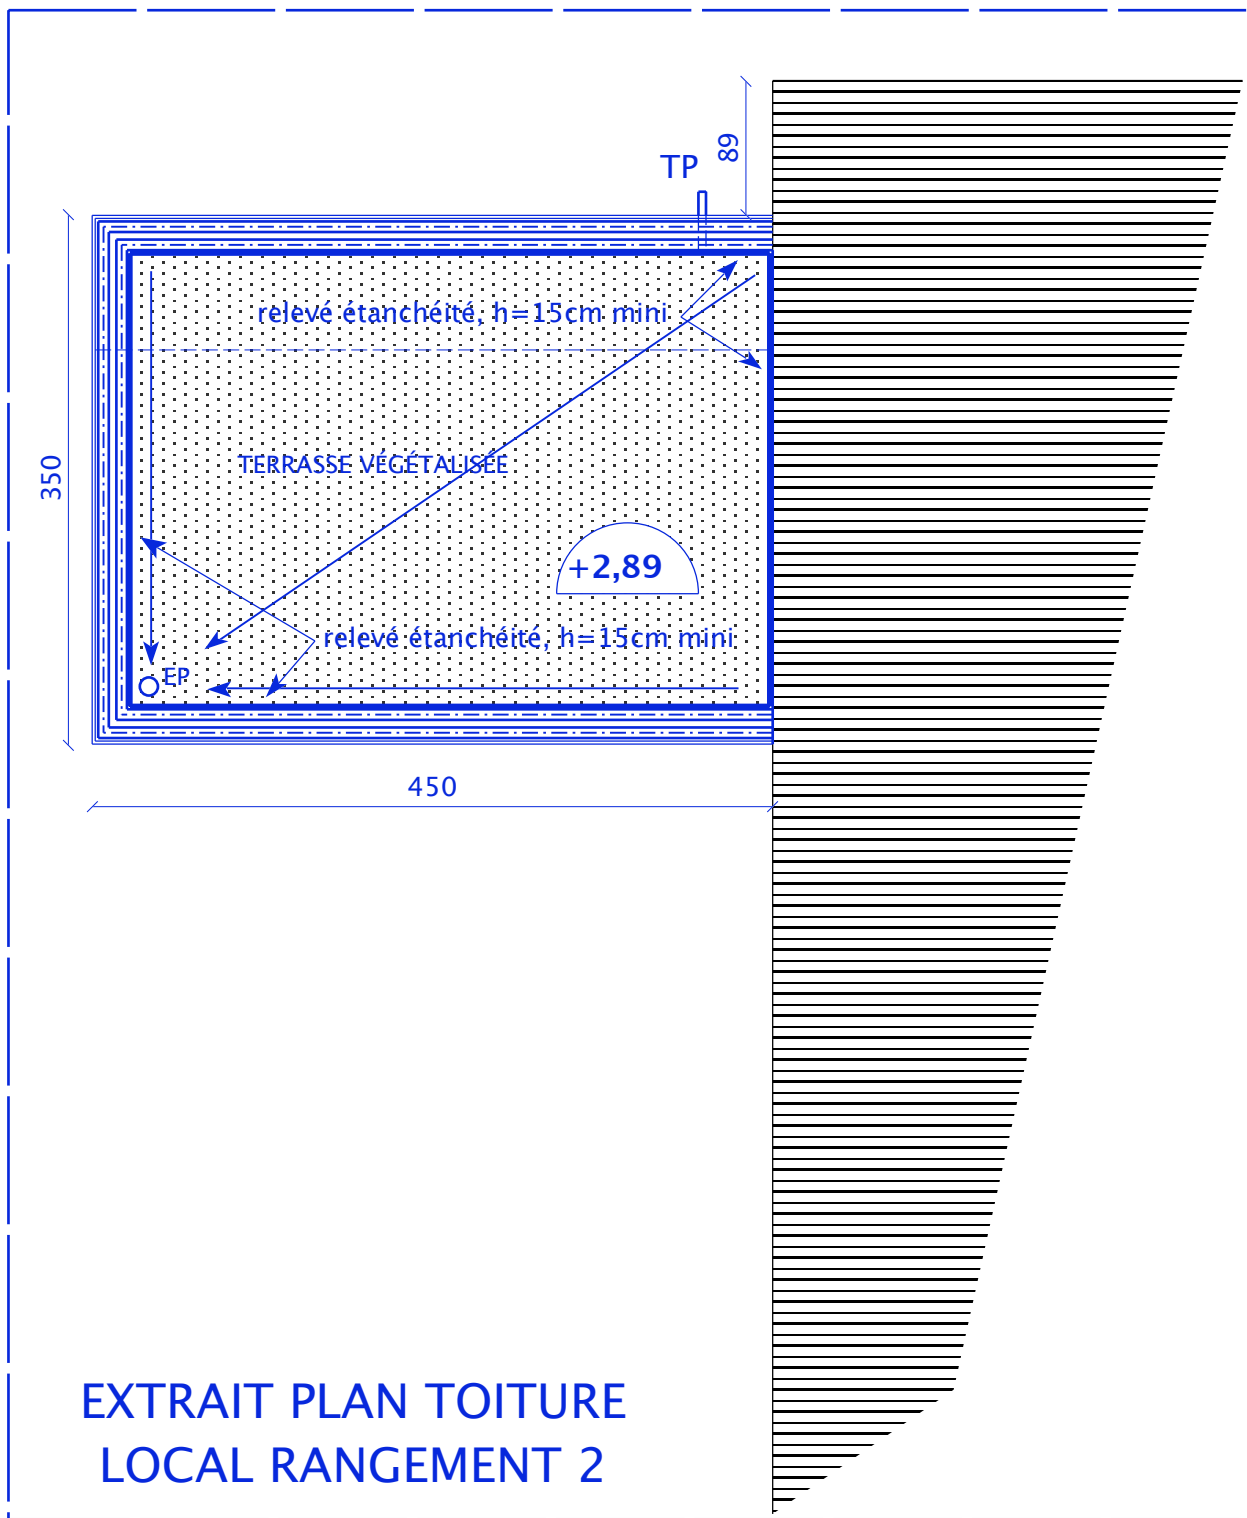

EXTRAIT PLAN RDC  
LOCAL RANGEMENT 2

EXTRAIT PLAN TOITURE  
LOCAL RANGEMENT 2

1m 1m 1m 1m

Maitre d'Ouvrage : SIVON HERMERAY - RAIZEUX Hôtel de Ville de RAIZEUX - 78 125 RAIZEUX		
Date : MAI 2013	AMENAGEMENT DE LA HALTE GARDERIE 1 Route des Ponts 78 125 RAIZEUX	N° 4
Ech : 1/50e	<b>PLAN DU RDC LOCAL RANG.2 : PROJET</b>	Phase : DCE