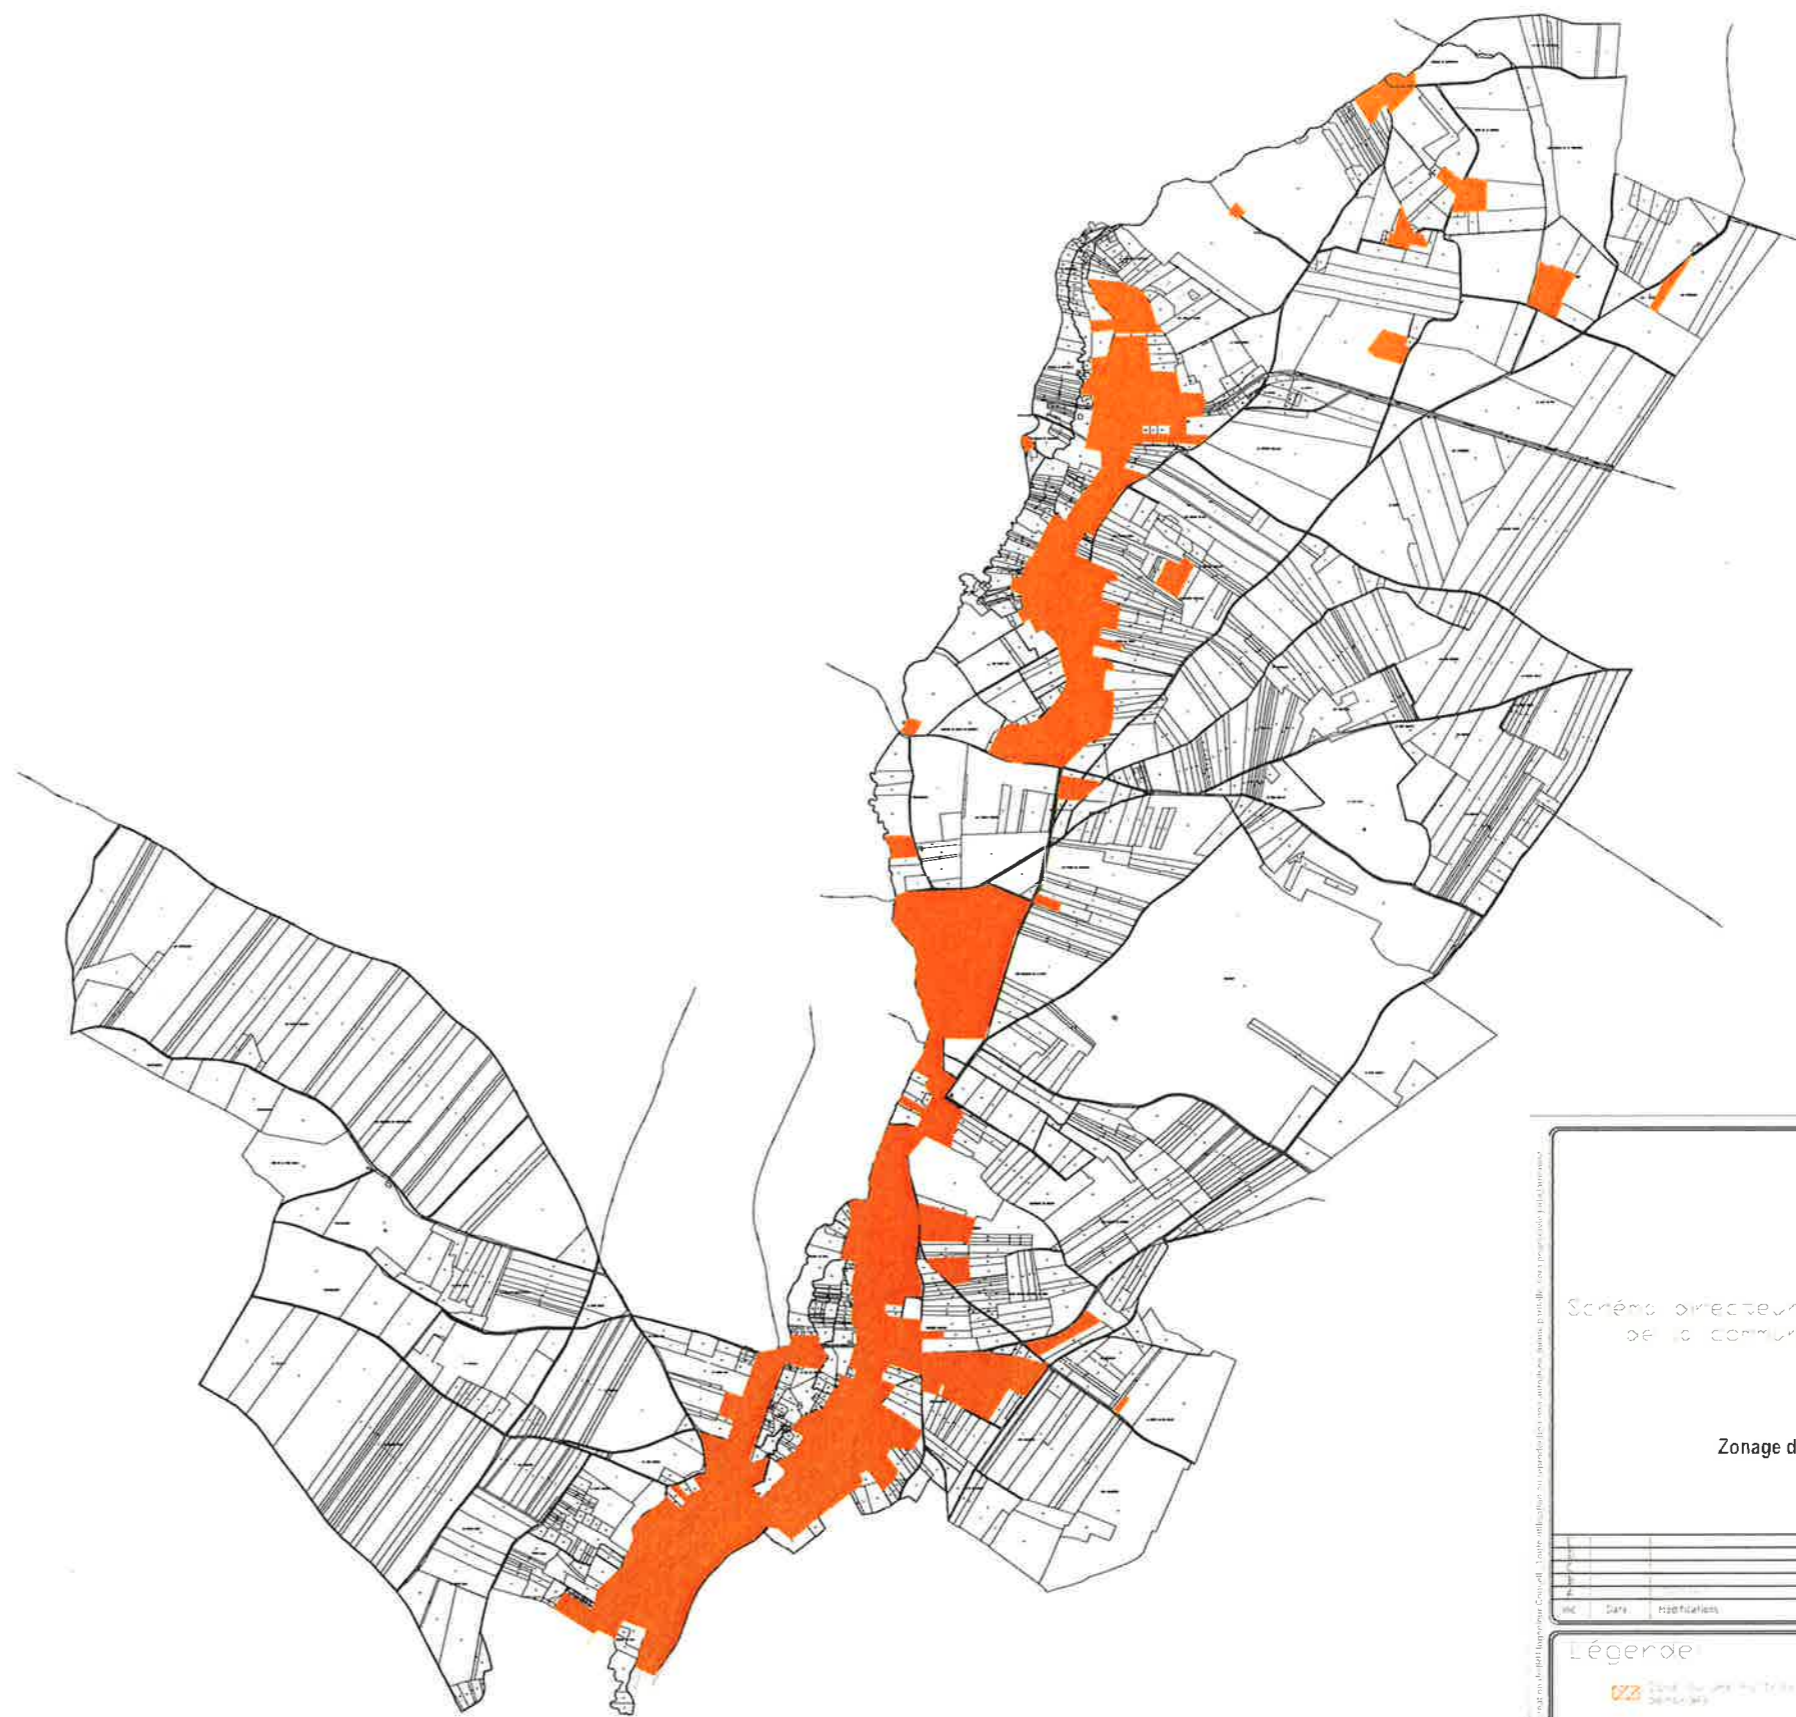

Schema directeur d'assainissement
de la commune de Raizeux

Cartographie des travaux

Code	Type	Projet	Etat
1	1	1	1
2	2	2	2
3	3	3	3
4	4	4	4
5	5	5	5
6	6	6	6
7	7	7	7
8	8	8	8
9	9	9	9
10	10	10	10

Légende

- La couleur rouge indique les parcelles
 - La couleur orange indique les parcelles
 - La couleur verte indique les parcelles

Echelle
Pas d'échelle

Commune de Raizeux
 Service de l'Urbanisme
 1000 Raizeux

MA

Projet de loi n° 2013-1234 du 12 décembre 2013 relatif à la transparence de l'information sur les marchés publics et à la protection de la vie privée

Schéma directeur d'assainissement
de la commune de Rozeux

Zonage des eaux pluviales

N°	Date	Modifications	Folio	N° de plan

Légende

■ Zone d'assainissement des eaux pluviales

irh
Institut Régional de l'Hygiène et de l'Assainissement

Echelle
1/8000

Schéma directeur d'assainissement
de la commune de Rozoux

Zonage des eaux usées

No	Date	Modifications	Etat	Version

Légende

- Zone d'assainissement par agglomération
- Zone d'assainissement par secteur