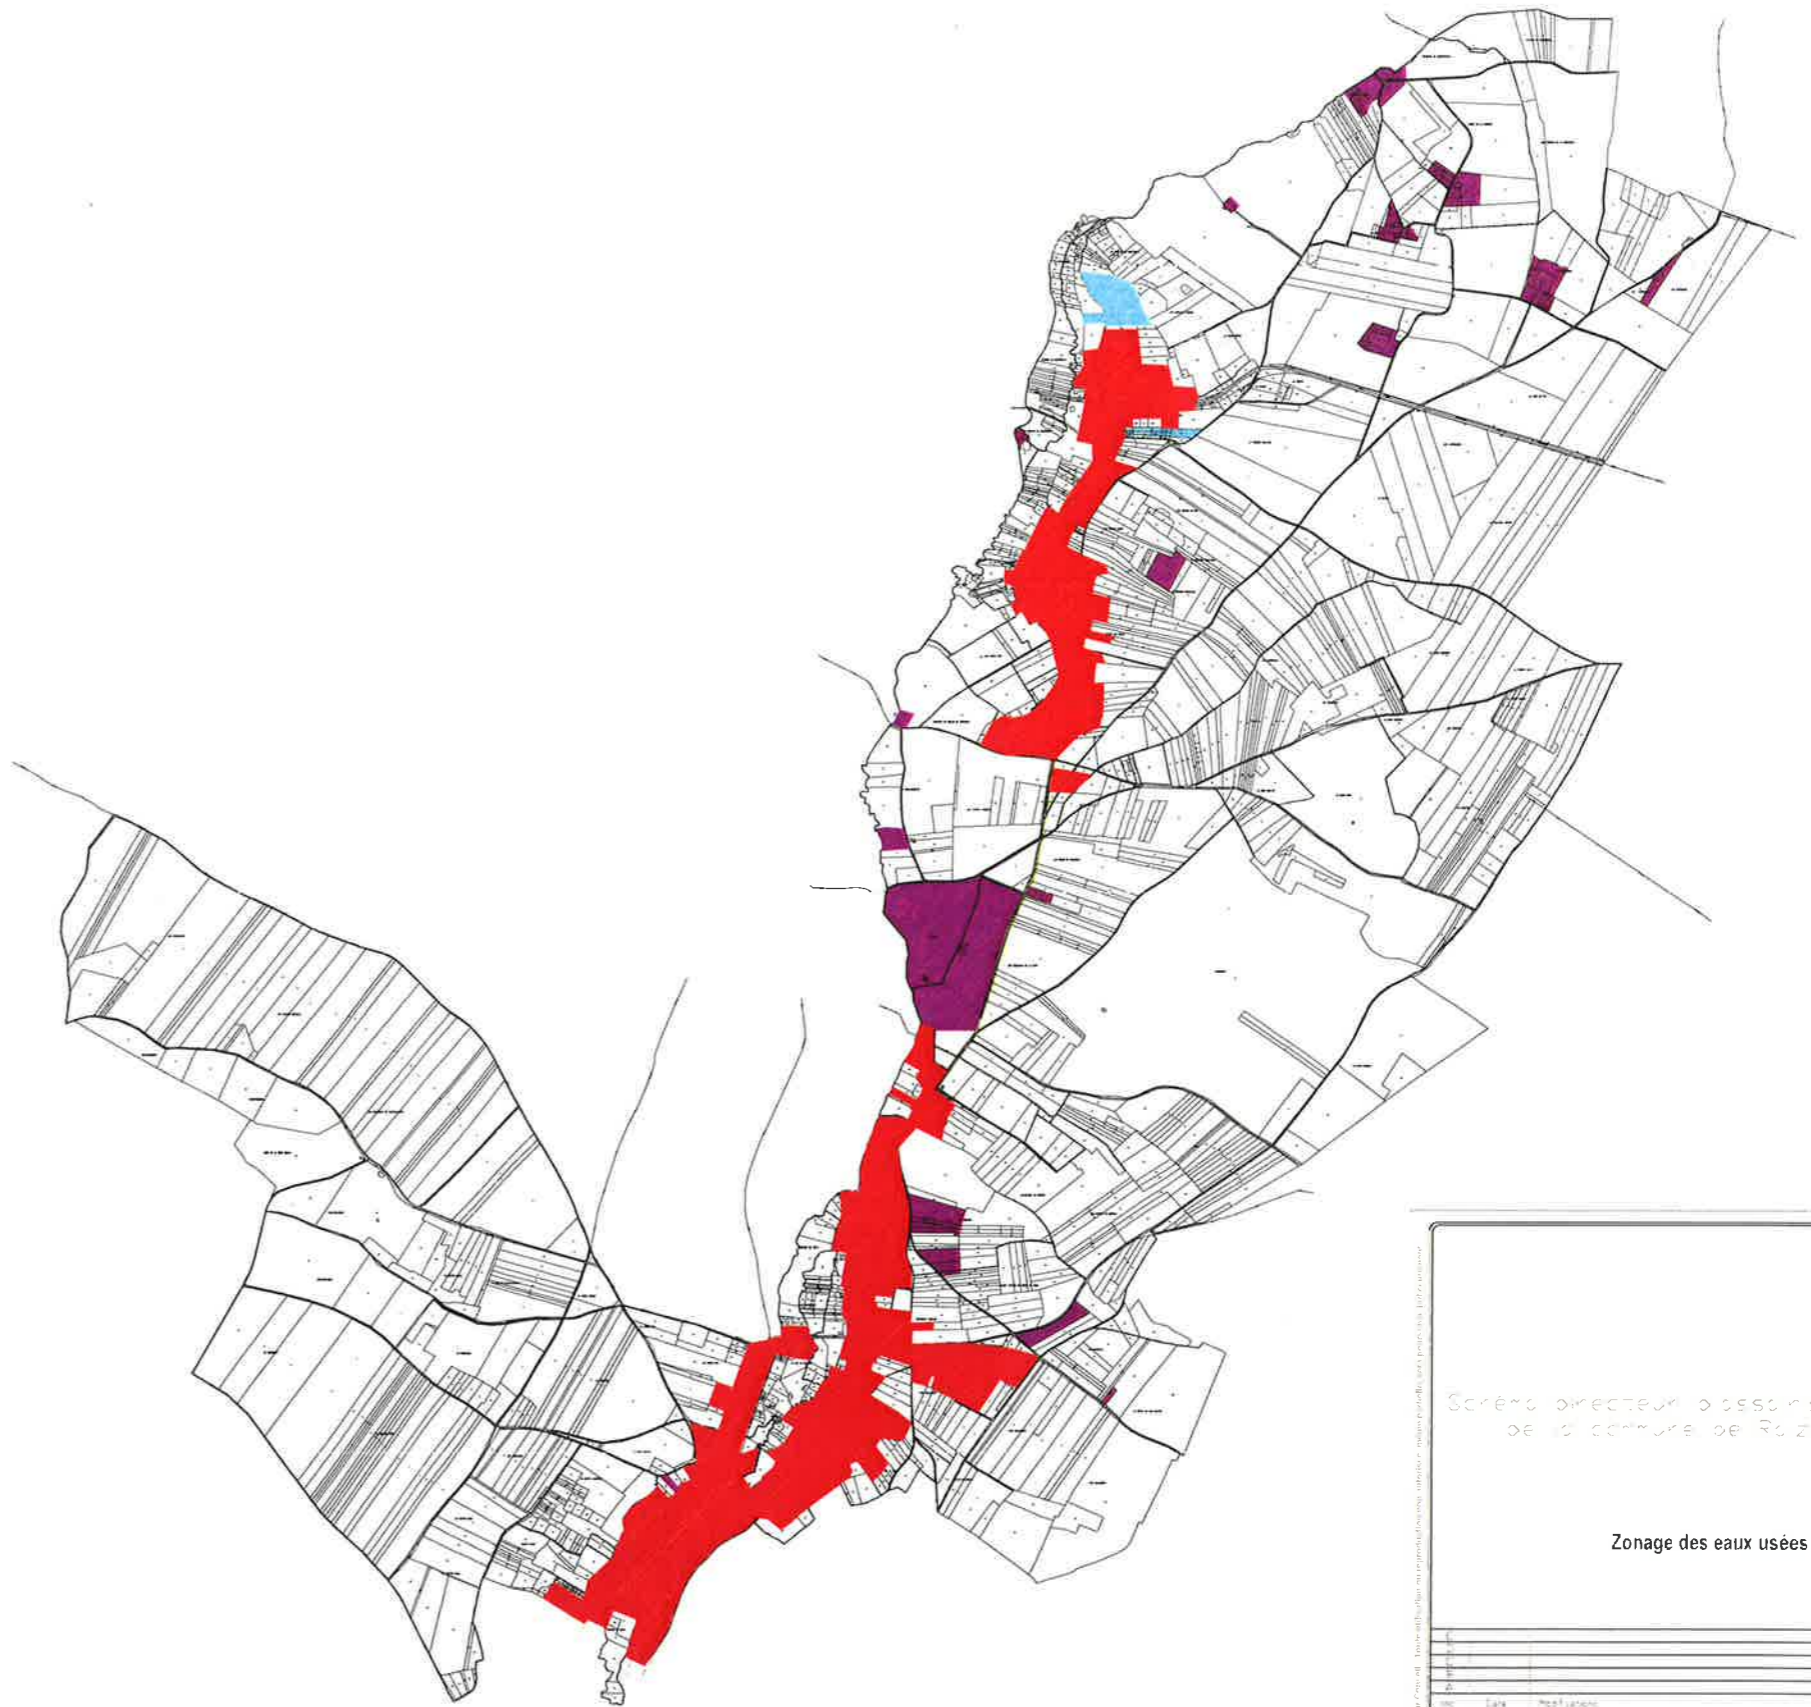

Schema directeur d'assainissement
de la commune de Raizeux

Cartographie des travaux

Code	Type	Projet	Etat
1	1	1	1
2	2	2	2
3	3	3	3
4	4	4	4
5	5	5	5
6	6	6	6
7	7	7	7
8	8	8	8
9	9	9	9
10	10	10	10

Légende

- La couleur rouge indique les parcelles
 - La couleur orange indique les parcelles
 - La couleur verte indique les parcelles

Schéma directeur d'assainissement
de la commune de Rozeux

Zonage des eaux pluviales

N°	Date	Modifications	Folio	N° de plan

Légende

■ Zone d'assainissement des eaux pluviales

irh
Institut Régional de l'Hygiène et de l'Assainissement

Echelle
1/8000

Schéma directeur d'assainissement
de la commune de Rozoux

Zonage des eaux usées

No	Date	Modifications	Etat	Version

Légende

- Zone d'assainissement par agglomération
- Zone d'assainissement par secteur